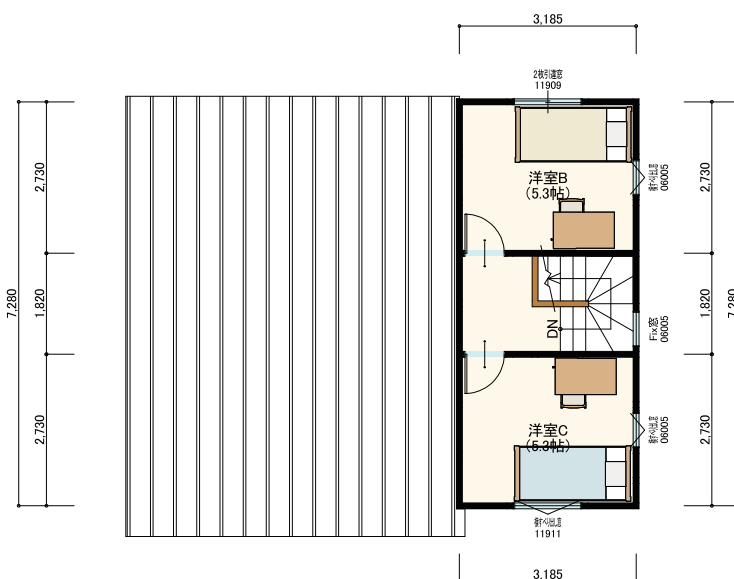

延床面積 64.59㎡ (19.53坪)

2LDK

WCL

SCL

パントリー

延床面積 73.04㎡ (22.09坪)

2LDK

WCL

SCL

パントリー

延床面積 73.04㎡ (22.09坪)

3LDK

WCL

延床面積 69.14㎡ (20.91坪)

PLAN

2階建て

3LDK WCL SCL パントリー

延床面積 86.11㎡ (26.04坪)

1F床面積 62.93㎡ (19.03坪) 2F床面積 23.18㎡ (7.01坪)

3LDK WCL SCL パントリー

延床面積 86.11㎡ (26.04坪)

1F床面積 62.93㎡ (19.03坪) 2F床面積 23.18㎡ (7.01坪)

SWEDEN HOME

スウェーデンホーム