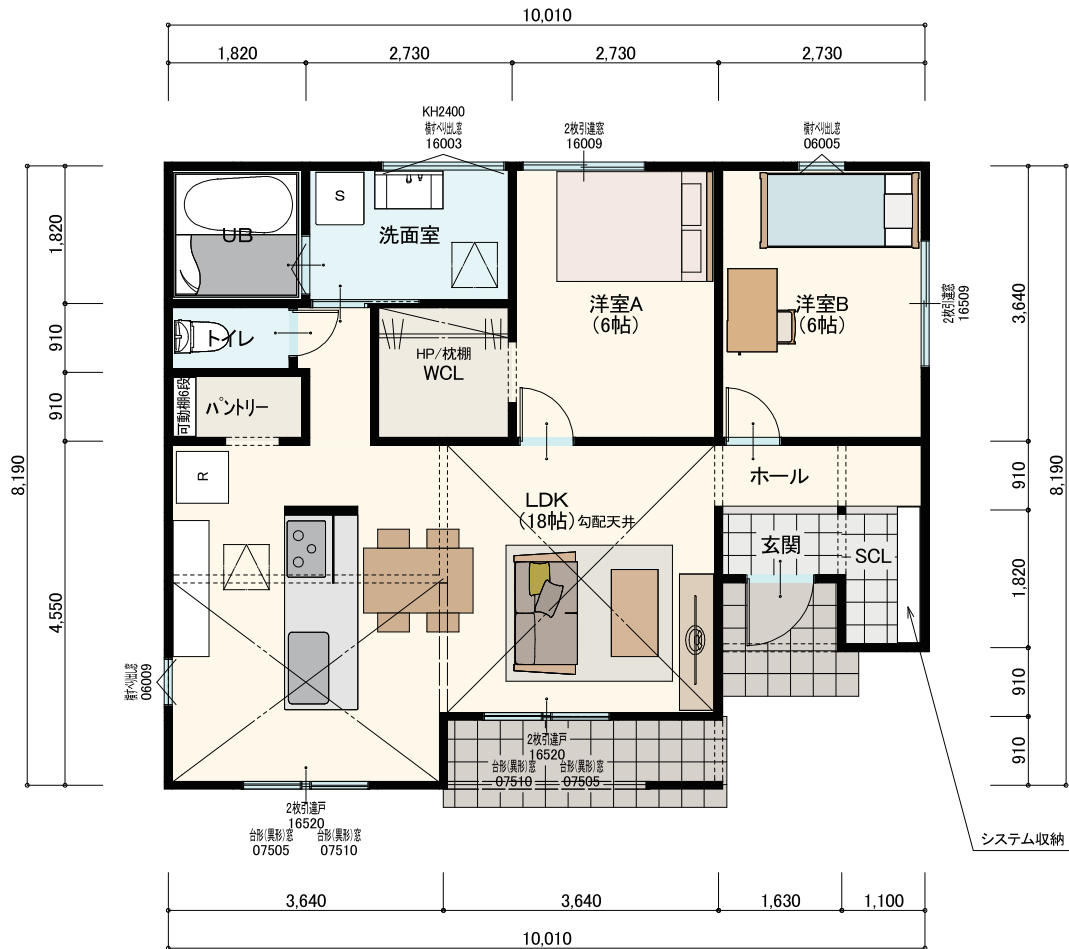

延床面積 57.96㎡ (17.53坪)

2LDK パントリー

延床面積 64.59㎡ (19.53坪)

2LDK

WCL

SCL

パントリー

延床面積 65.83㎡ (19.91坪)

3LDK

WCL

SCL

延床面積 71.55㎡ (21.64坪)

南21.84T

2LDK WCL SCL パントリー

延床面積 72.21㎡ (21.84坪)

南21.84T

2LDK WCL SCL パントリー

延床面積 72.21㎡ (21.84坪)

1LDK

FCL

SCL

延床面積 58.13㎡ (17.58坪)

2LDK

納戸

延床面積 64.59㎡ (19.53坪)

2LDK

WCL

SCL

パントリー

延床面積 73.04㎡ (22.09坪)

2LDK

WCL