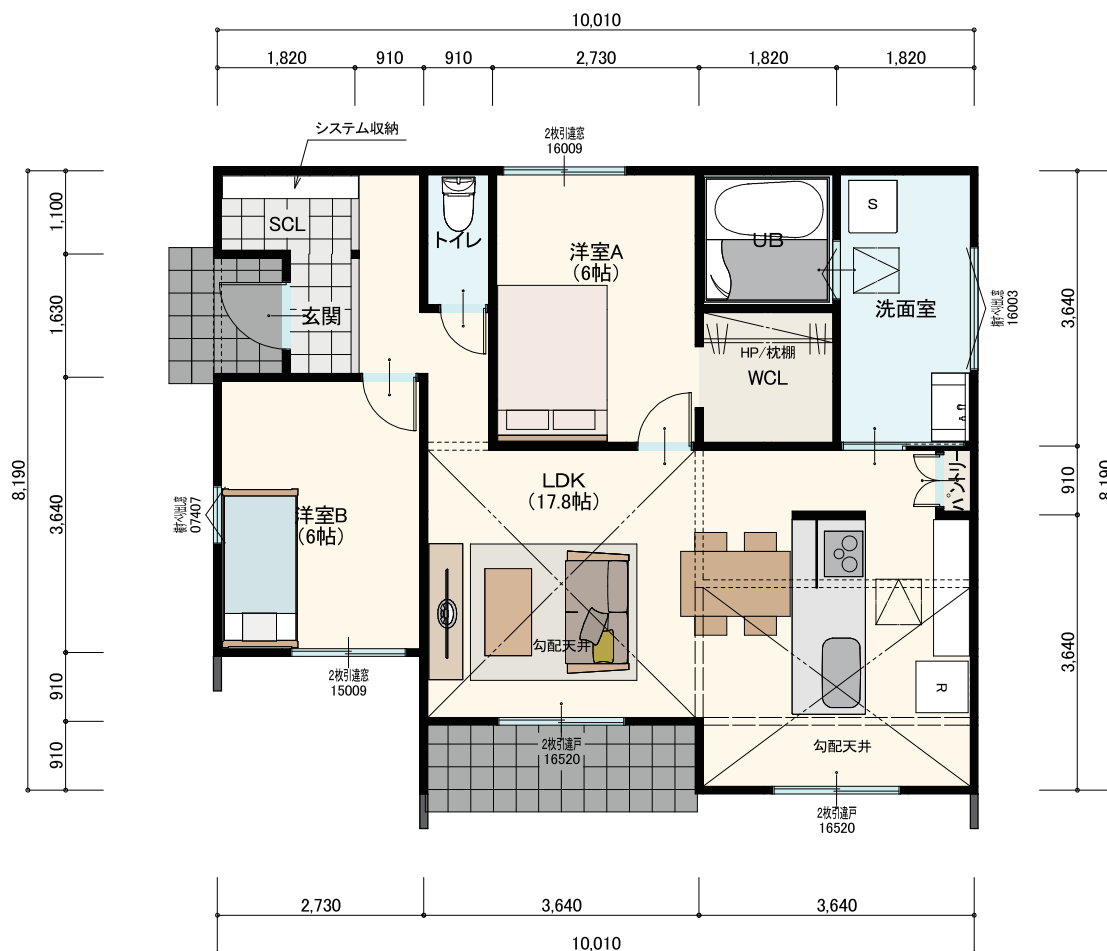

スウェーデンホームで
あなたの“LAGOM”を見つけてみませんか？

PLAN

平屋

1LDK

WCL

SCL

延床面積 58.79㎡ (17.78坪)

2LDK

WCL

SCL

延床面積 64.59㎡ (19.53坪)

3LDK

WCL

SCL

延床面積 71.83㎡ (21.72坪)

2LDK

WCL

SCL

パントリー

延床面積 72.21㎡ (21.84坪)

2LDK WCL SCL パントリー

延床面積 72.21㎡ (21.84坪)

2LDK

WCL

延床面積 57.96㎡ (17.53坪)

2LDK パントリー

延床面積 64.59㎡ (19.53坪)

2LDK

WCL

SCL

パントリー

延床面積 65.83㎡ (19.91坪)