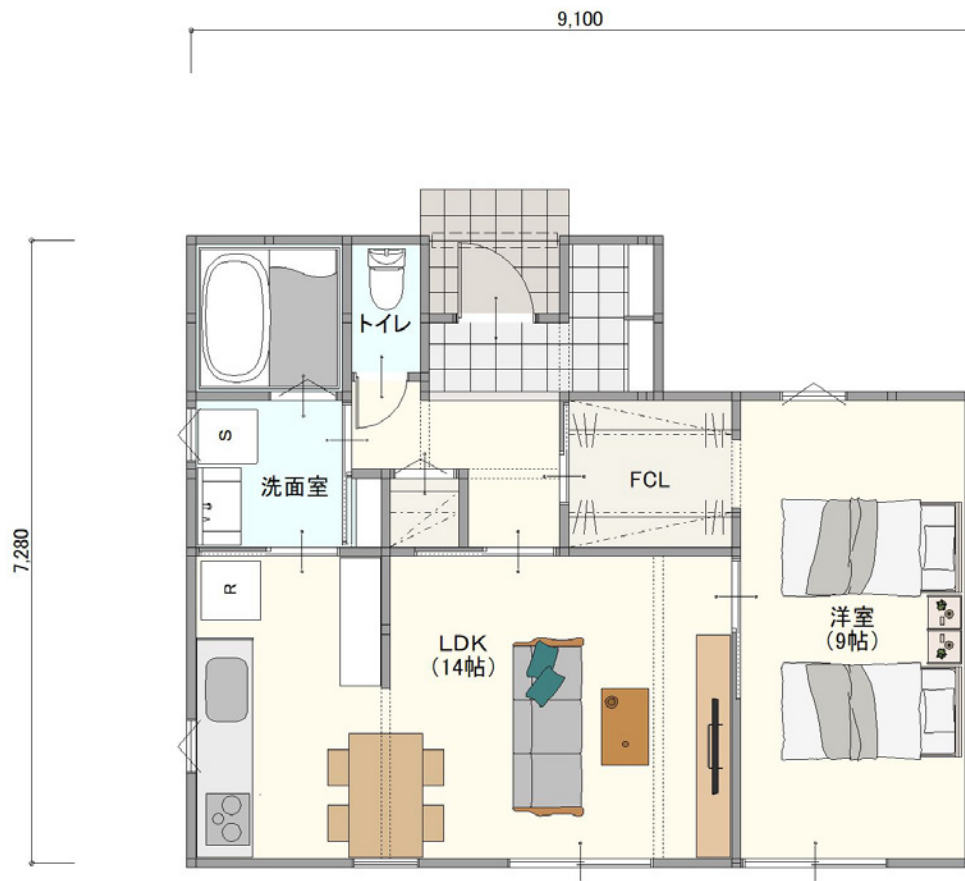

3LDK

WCL

SCL

延床面積 71.55㎡ (21.64坪)

南21.84T

2LDK WCL SCL パントリー

延床面積 72.21㎡ (21.84坪)

南21.84T

2LDK WCL SCL パントリー

延床面積 72.21㎡ (21.84坪)

1LDK

FCL

SCL

延床面積 58.13㎡ (17.58坪)

2LDK

納戸

延床面積 64.59㎡ (19.53坪)

2LDK

WCL

SCL

パントリー

延床面積 73.04㎡ (22.09坪)

2LDK

WCL

SCL

パントリー

延床面積 73.04㎡ (22.09坪)

3LDK

WCL

延床面積 69.14㎡ (20.91坪)

PLAN

2階建て