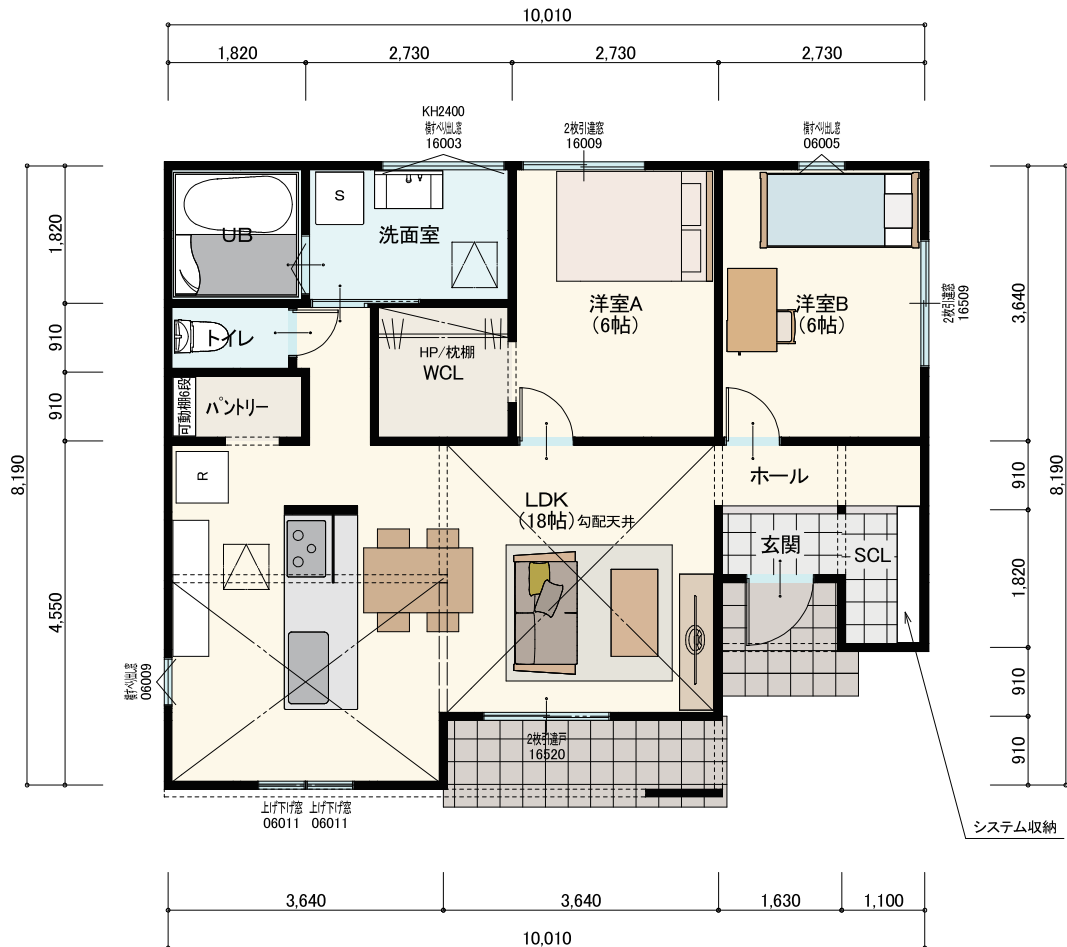

延床面積 57.96㎡ (17.53坪)

2LDK パントリー

延床面積 64.59㎡ (19.53坪)

2LDK

WCL

SCL

パントリー

延床面積 65.83㎡ (19.91坪)

3LDK

WCL

SCL

延床面積 71.55㎡ (21.64坪)

南21.84T

2LDK WCL SCL パントリー

延床面積 72.21㎡ (21.84坪)

南21.84T

2LDK WCL SCL パントリー

延床面積 72.21㎡ (21.84坪)

1LDK

FCL

SCL

延床面積 58.13㎡ (17.58坪)

2LDK

納戸

延床面積 64.59㎡ (19.53坪)

2LDK

WCL

SCL

パントリー

延床面積 73.04㎡ (22.09坪)

2LDK

WCL