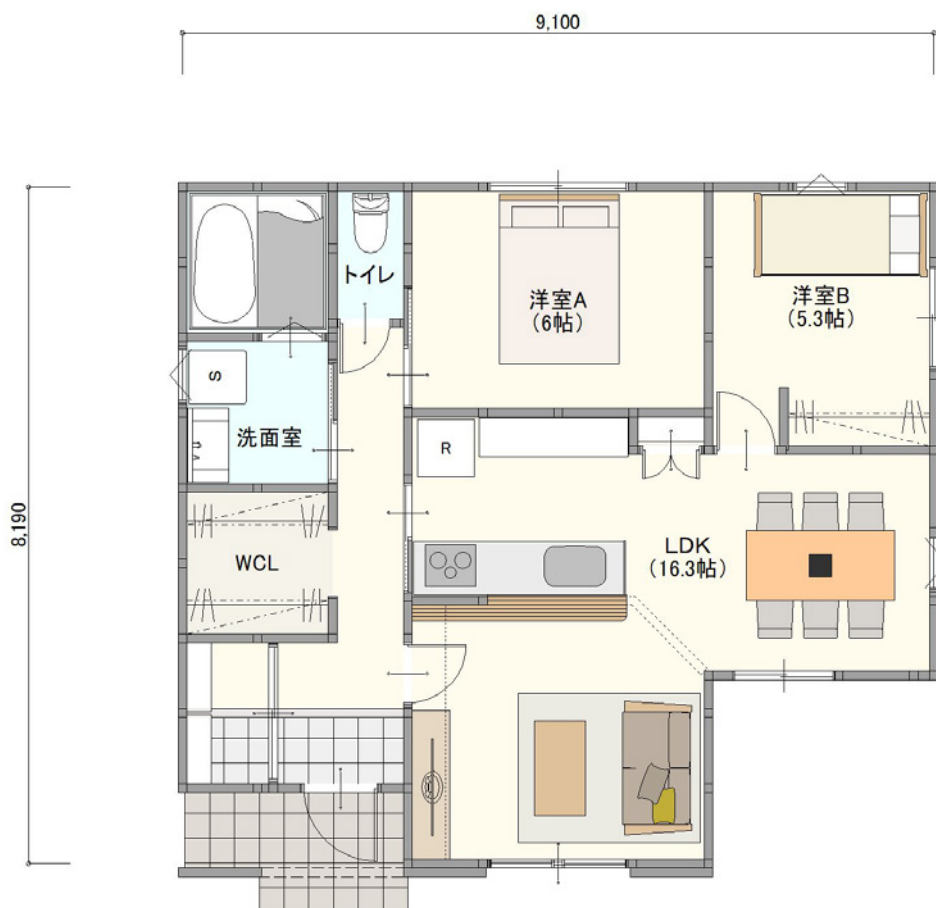

WCL

SCL

パントリー

延床面積 72.21㎡ (21.84坪)

2LDK WCL SCL パントリー

延床面積 72.21㎡ (21.84坪)

2LDK

WCL

延床面積 57.96㎡ (17.53坪)

2LDK パントリー

延床面積 64.59㎡ (19.53坪)

2LDK

WCL

SCL

パントリー

延床面積 65.83㎡ (19.91坪)

3LDK

WCL

SCL

延床面積 71.55㎡ (21.64坪)

南21.84T

2LDK WCL SCL パントリー

延床面積 72.21㎡ (21.84坪)

南21.84T

2LDK WCL SCL パントリー

延床面積 72.21㎡ (21.84坪)

1LDK

FCL

SCL

延床面積 58.13㎡ (17.58坪)

2LDK

納戸