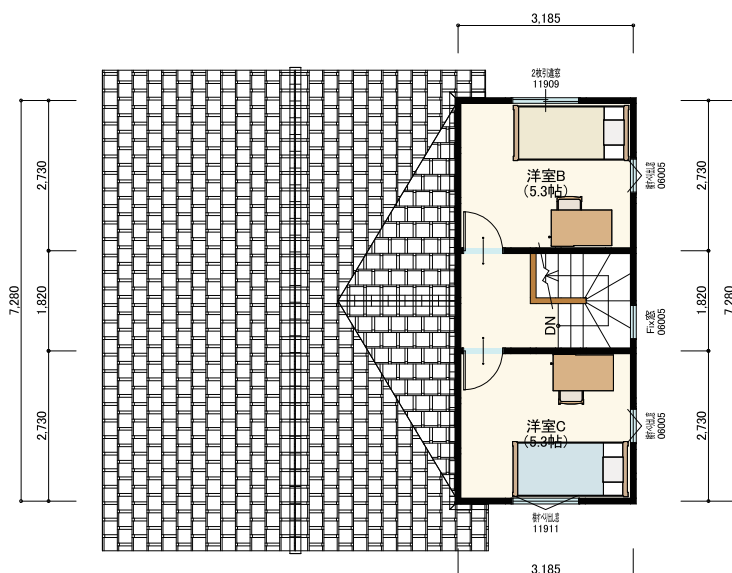

延床面積 64.59㎡ (19.53坪)

2LDK

WCL

SCL

パントリー

延床面積 73.04㎡ (22.09坪)

2LDK

WCL

SCL

パントリー

延床面積 73.04㎡ (22.09坪)

3LDK

WCL

延床面積 69.14㎡ (20.91坪)

PLAN

2階建て

3LDK WCL SCL パントリー

延床面積 86.11㎡ (26.04坪)

1F床面積 62.93㎡ (19.03坪) 2F床面積 23.18㎡ (7.01坪)

3LDK WCL SCL パントリー

延床面積 86.11㎡ (26.04坪)

1F床面積 62.93㎡ (19.03坪) 2F床面積 23.18㎡ (7.01坪)

SWEDEN HOME

スウェーデンホーム