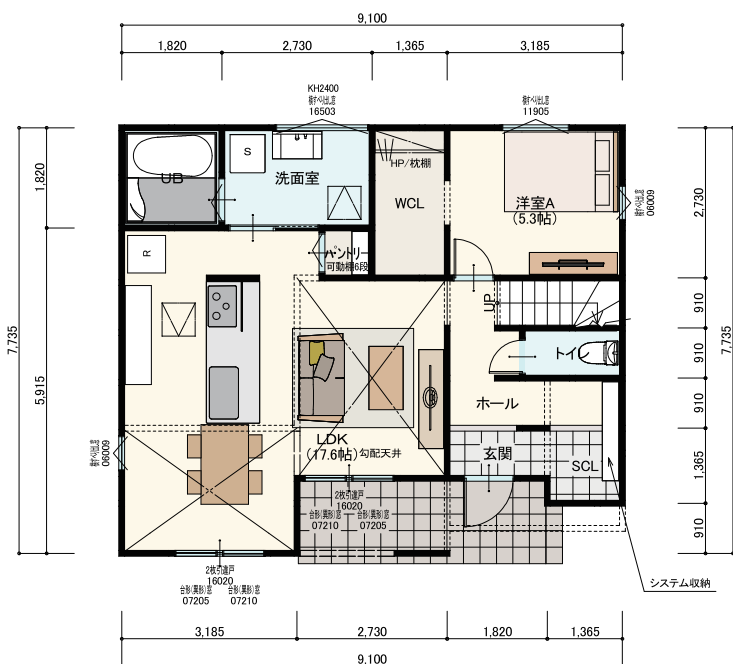

SCL

パントリー

延床面積 73.04㎡ (22.09坪)

3LDK

WCL

延床面積 69.14㎡ (20.91坪)

PLAN

2階建て

3LDK WCL SCL パントリー

延床面積 86.11㎡ (26.04坪)

1F床面積 62.93㎡ (19.03坪) 2F床面積 23.18㎡ (7.01坪)

3LDK WCL SCL パントリー

延床面積 86.11㎡ (26.04坪)

1F床面積 62.93㎡ (19.03坪) 2F床面積 23.18㎡ (7.01坪)

SWEDEN HOME

スウェーデンホーム