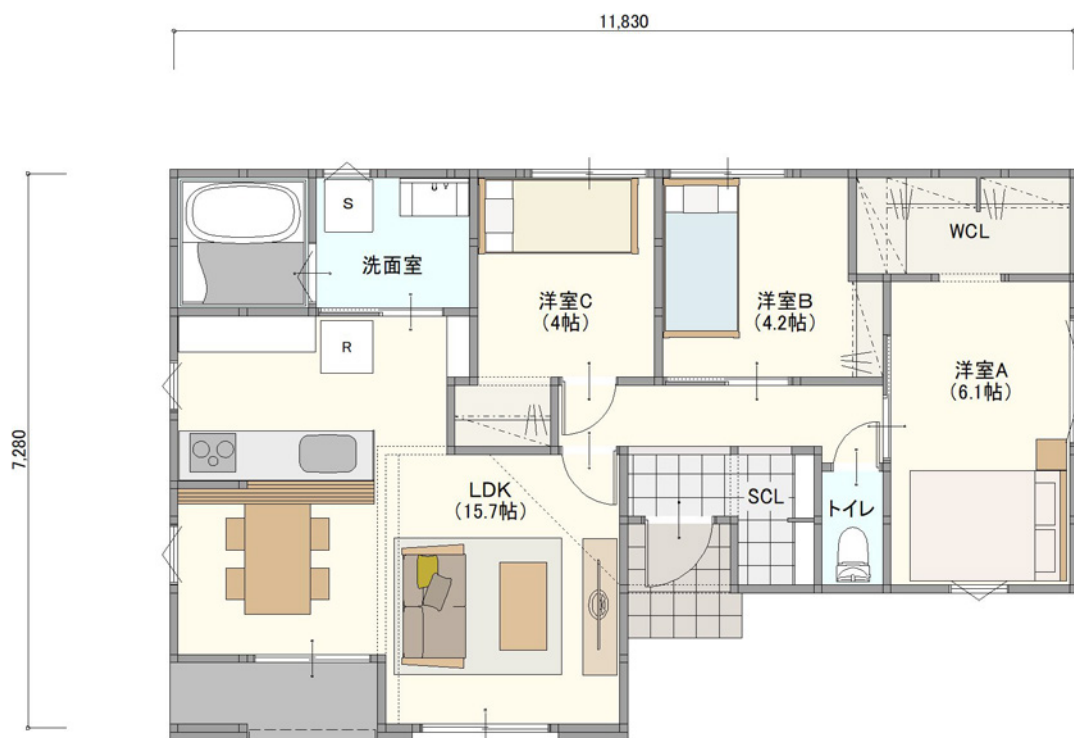

WCL

SCL

パントリー

延床面積 72.21㎡ (21.84坪)

2LDK WCL SCL パントリー

延床面積 72.21㎡ (21.84坪)

2LDK

WCL

延床面積 57.96㎡ (17.53坪)

2LDK パントリー

延床面積 64.59㎡ (19.53坪)

2LDK

WCL

SCL

パントリー

延床面積 65.83㎡ (19.91坪)

3LDK

WCL

SCL

延床面積 71.55㎡ (21.64坪)

南21.84T

2LDK WCL SCL パントリー

延床面積 72.21㎡ (21.84坪)

南21.84T

2LDK WCL SCL パントリー

延床面積 72.21㎡ (21.84坪)

1LDK

FCL

SCL

延床面積 58.13㎡ (17.58坪)

2LDK

納戸