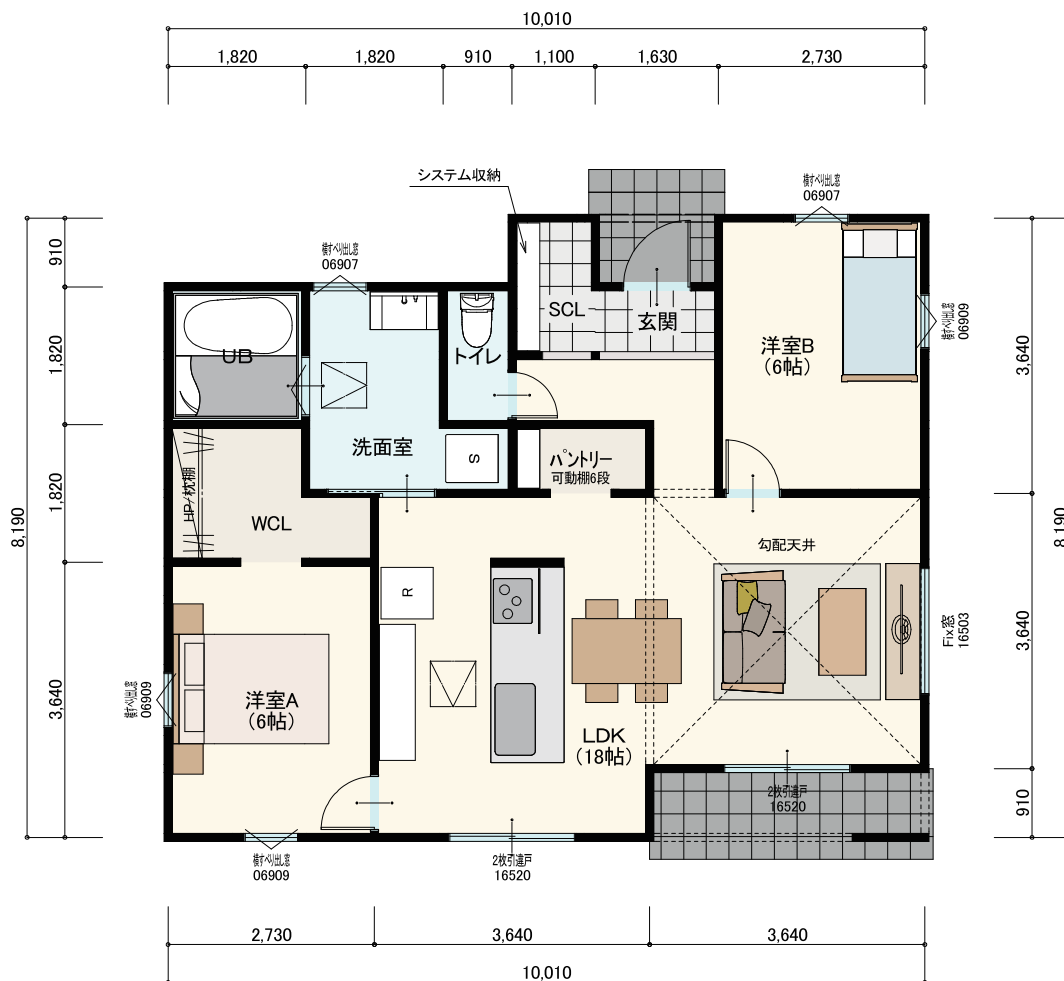

2LDK WCL SCL パントリー

延床面積 72.21㎡ (21.84坪)

1LDK

FCL

SCL

延床面積 58.13㎡ (17.58坪)

2LDK

納戸

延床面積 64.59㎡ (19.53坪)

2LDK

WCL

SCL

パントリー

延床面積 73.04㎡ (22.09坪)

2LDK

WCL

SCL

パントリー

延床面積 73.04㎡ (22.09坪)

3LDK

WCL

延床面積 69.14㎡ (20.91坪)

PLAN

2階建て

3LDK WCL SCL パントリー

延床面積 86.11㎡ (26.04坪)

1F床面積 62.93㎡ (19.03坪) 2F床面積 23.18㎡ (7.01坪)

3LDK WCL SCL パントリー

延床面積 86.11㎡ (26.04坪)

1F床面積 62.93㎡ (19.03坪) 2F床面積 23.18㎡ (7.01坪)

SWEDEN HOME

スウェーデンホーム