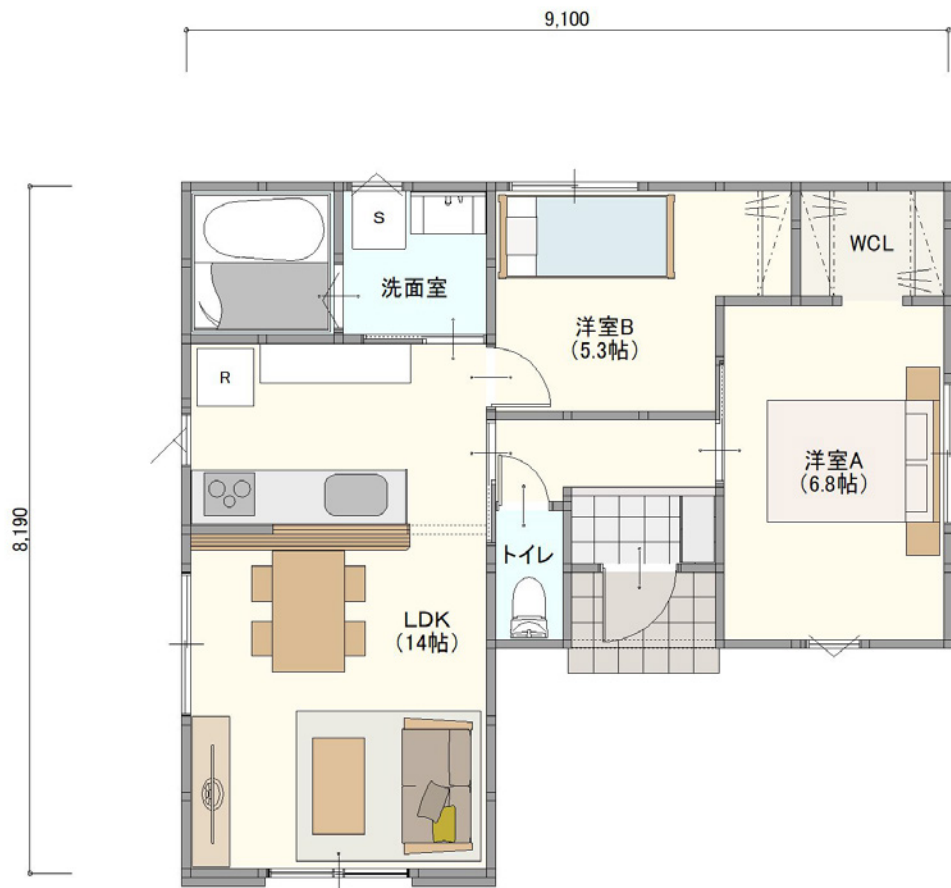

WCL

SCL

延床面積 64.59㎡ (19.53坪)

3LDK

WCL

SCL

延床面積 71.83㎡ (21.72坪)

2LDK

WCL

SCL

パントリー

延床面積 72.21㎡ (21.84坪)

2LDK WCL SCL パントリー

延床面積 72.21㎡ (21.84坪)

2LDK

WCL

延床面積 57.96㎡ (17.53坪)

2LDK パントリー

延床面積 64.59㎡ (19.53坪)

2LDK

WCL

SCL

パントリー

延床面積 65.83㎡ (19.91坪)

3LDK

WCL

SCL

延床面積 71.55㎡ (21.64坪)

南21.84T

2LDK WCL SCL パントリー

延床面積 72.21㎡ (21.84坪)

南21.84T