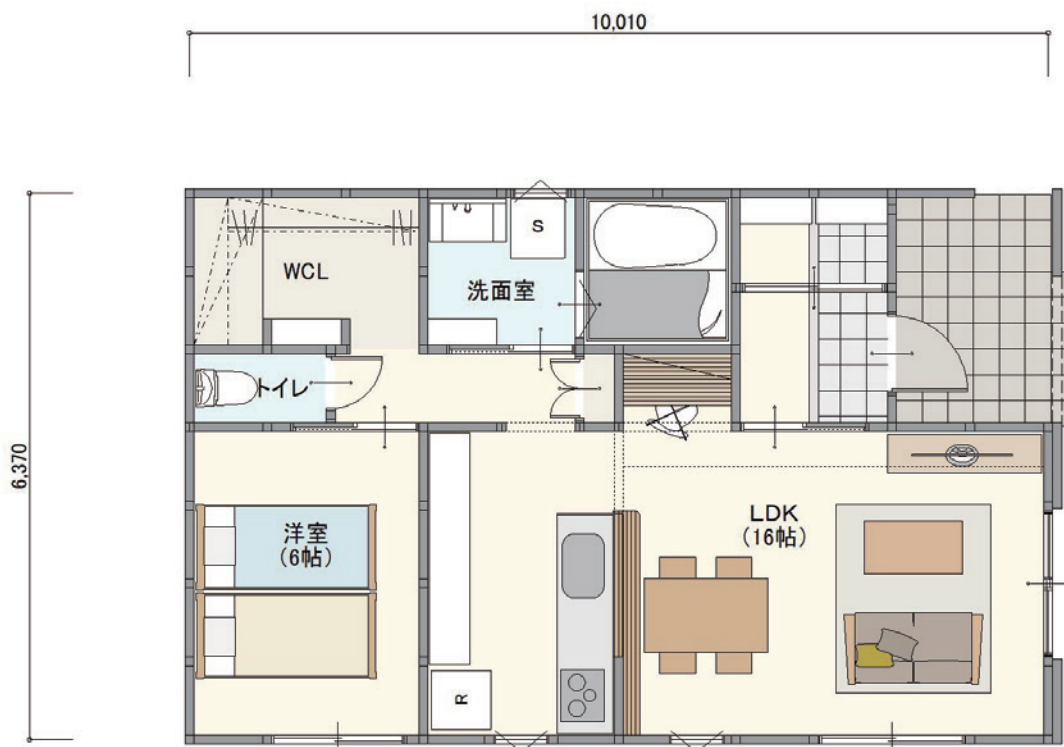

スウェーデンホームで
あなたの“LAGOM”を見つけてみませんか？

PLAN

平屋

1LDK

WCL

SCL

延床面積 58.79㎡ (17.78坪)

2LDK

WCL

SCL

延床面積 64.59㎡ (19.53坪)

3LDK

WCL

SCL

延床面積 71.83㎡ (21.72坪)

2LDK

WCL

SCL

パントリー

延床面積 72.21㎡ (21.84坪)

2LDK WCL SCL パントリー

延床面積 72.21㎡ (21.84坪)

2LDK

WCL

延床面積 57.96㎡ (17.53坪)

2LDK パントリー

延床面積 64.59㎡ (19.53坪)

2LDK

WCL

SCL

パントリー

延床面積 65.83㎡ (19.91坪)