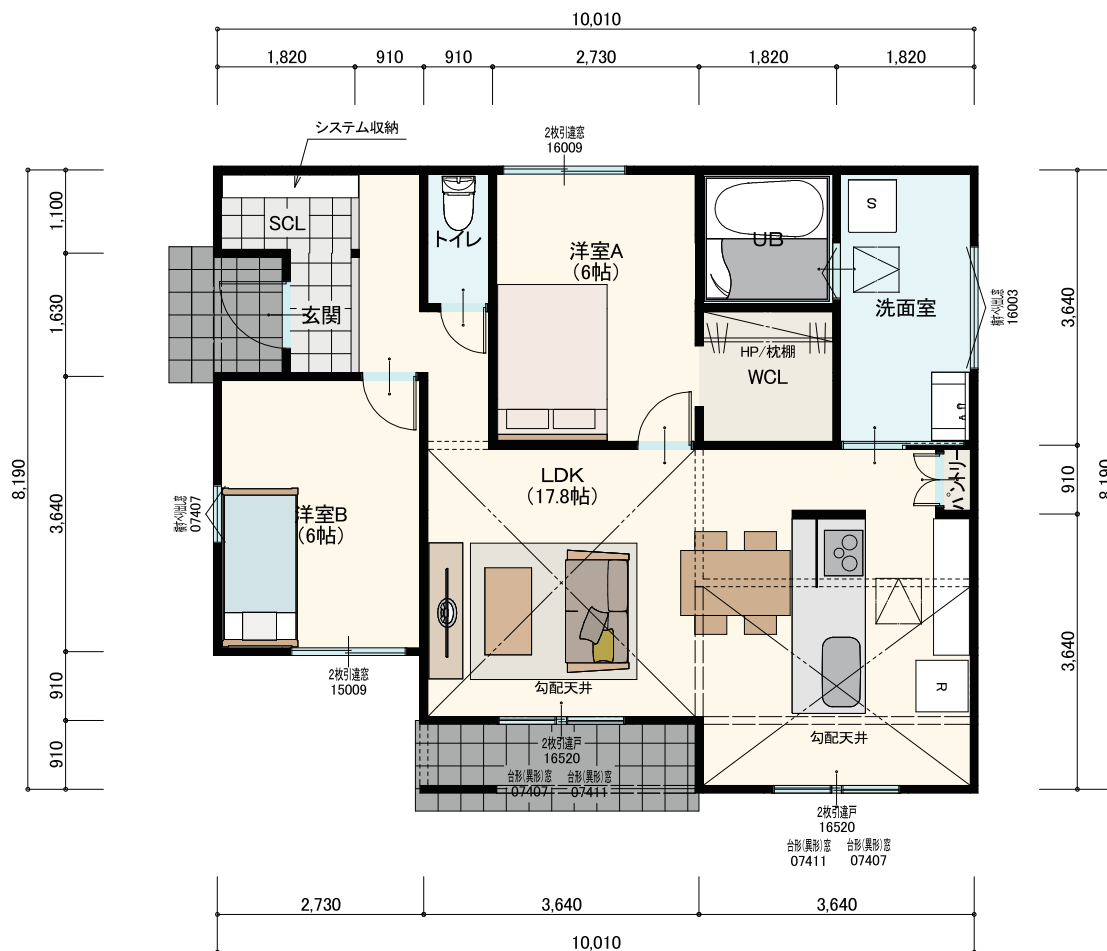

WCL

SCL

延床面積 64.59㎡ (19.53坪)

3LDK

WCL

SCL

延床面積 71.83㎡ (21.72坪)

2LDK

WCL

SCL

パントリー

延床面積 72.21㎡ (21.84坪)

2LDK WCL SCL パントリー

延床面積 72.21㎡ (21.84坪)

2LDK

WCL

延床面積 57.96㎡ (17.53坪)

2LDK パントリー

延床面積 64.59㎡ (19.53坪)

2LDK

WCL

SCL

パントリー

延床面積 65.83㎡ (19.91坪)

3LDK

WCL

SCL

延床面積 71.55㎡ (21.64坪)

南21.84T

2LDK WCL SCL パントリー

延床面積 72.21㎡ (21.84坪)

南21.84T