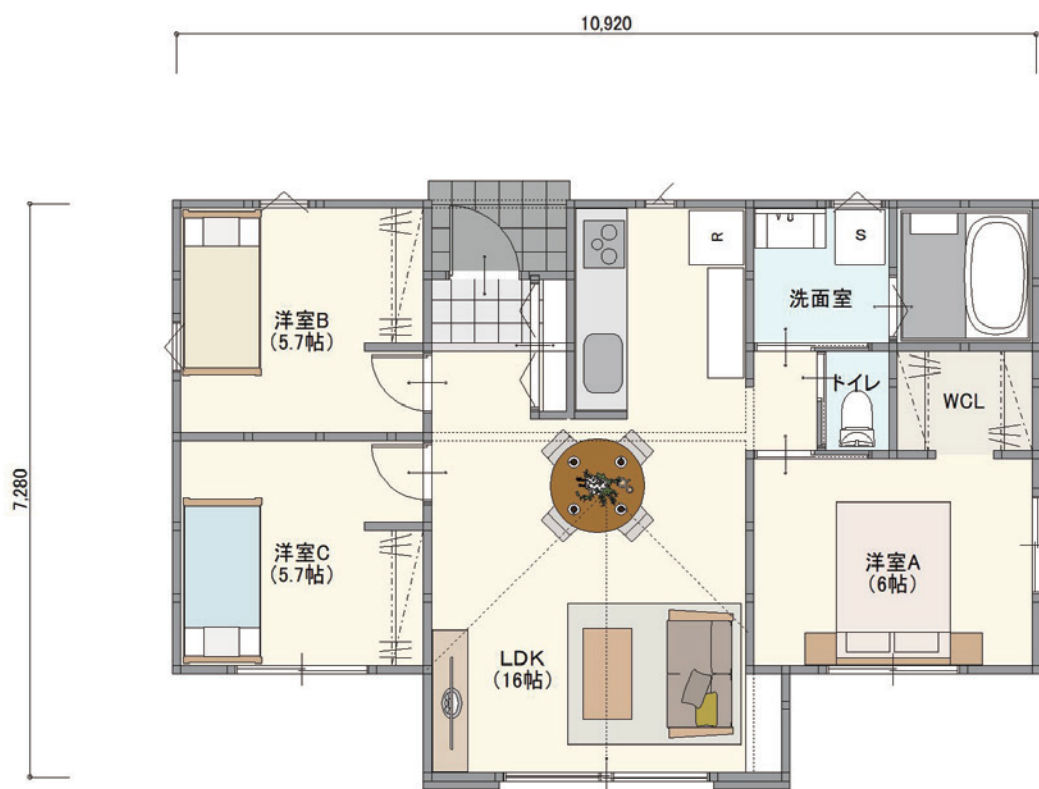

延床面積 64.59㎡ (19.53坪)

2LDK

WCL

SCL

パントリー

延床面積 73.04㎡ (22.09坪)

2LDK

WCL

SCL

パントリー

延床面積 73.04㎡ (22.09坪)

3LDK

WCL

延床面積 69.14㎡ (20.91坪)

PLAN

2階建て

3LDK WCL SCL パントリー

延床面積 86.11㎡ (26.04坪)

1F床面積 62.93㎡ (19.03坪) 2F床面積 23.18㎡ (7.01坪)

3LDK WCL SCL パントリー

延床面積 86.11㎡ (26.04坪)

1F床面積 62.93㎡ (19.03坪) 2F床面積 23.18㎡ (7.01坪)

SWEDEN HOME

スウェーデンホーム