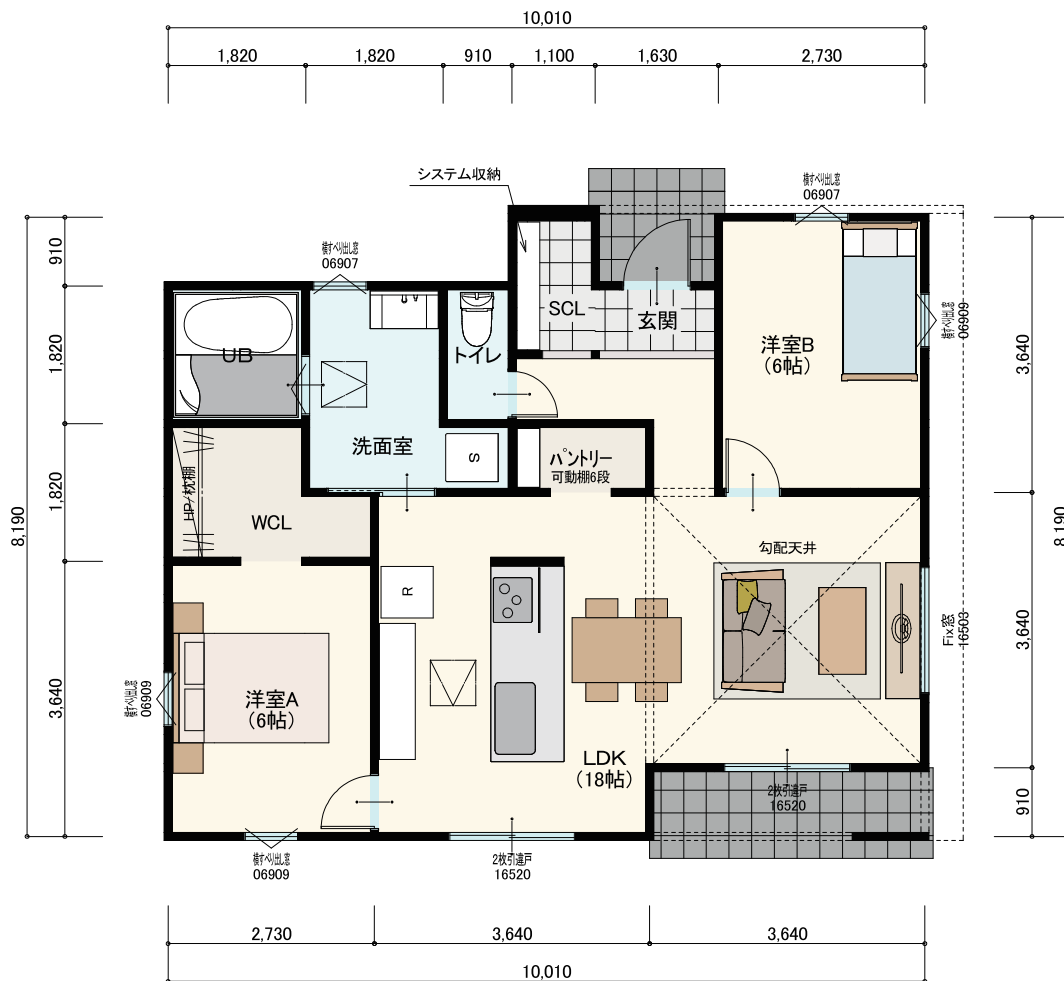

2LDK WCL SCL パントリー

延床面積 72.21㎡ (21.84坪)

1LDK

FCL

SCL

延床面積 58.13㎡ (17.58坪)

2LDK

納戸

延床面積 64.59㎡ (19.53坪)

2LDK

WCL

SCL

パントリー

延床面積 73.04㎡ (22.09坪)

2LDK

WCL

SCL

パントリー

延床面積 73.04㎡ (22.09坪)

3LDK

WCL

延床面積 69.14㎡ (20.91坪)

PLAN

2階建て

3LDK WCL SCL パントリー

延床面積 86.11㎡ (26.04坪)

1F床面積 62.93㎡ (19.03坪) 2F床面積 23.18㎡ (7.01坪)

3LDK WCL SCL パントリー

延床面積 86.11㎡ (26.04坪)

1F床面積 62.93㎡ (19.03坪) 2F床面積 23.18㎡ (7.01坪)

SWEDEN HOME

スウェーデンホーム