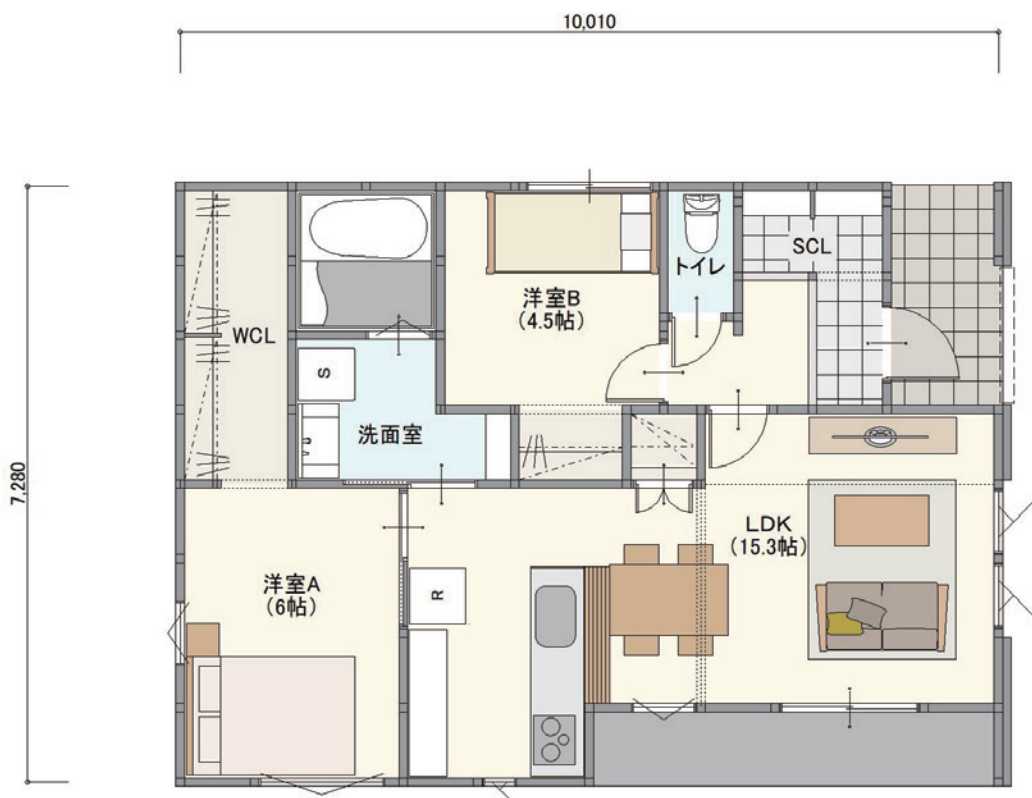

スウェーデンホームで
あなたの“LAGOM”を見つけてみませんか？

PLAN

平屋

1LDK

WCL

SCL

延床面積 58.79㎡ (17.78坪)

2LDK

WCL

SCL

延床面積 64.59㎡ (19.53坪)

3LDK

WCL

SCL

延床面積 71.83㎡ (21.72坪)

2LDK

WCL

SCL

パントリー

延床面積 72.21㎡ (21.84坪)

2LDK WCL SCL パントリー

延床面積 72.21㎡ (21.84坪)

2LDK

WCL

延床面積 57.96㎡ (17.53坪)

2LDK パントリー

延床面積 64.59㎡ (19.53坪)

2LDK

WCL

SCL

パントリー

延床面積 65.83㎡ (19.91坪)