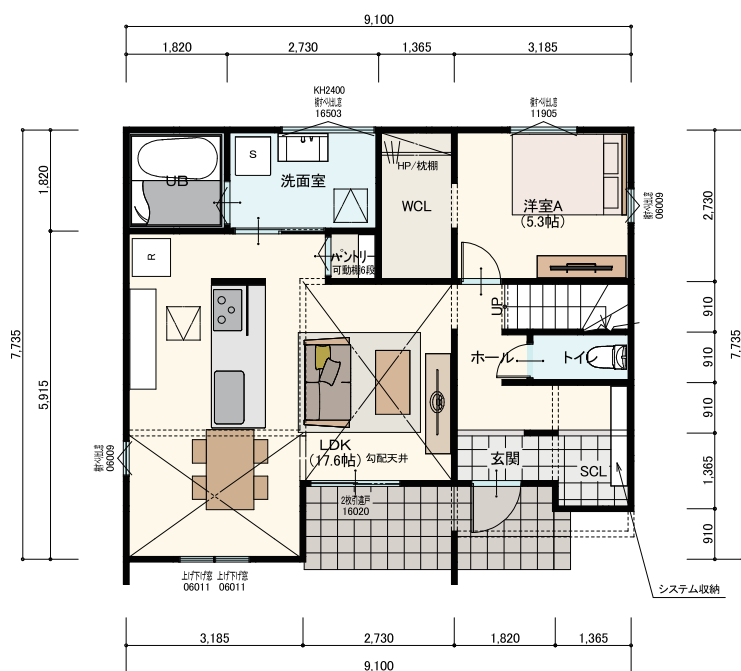

延床面積 64.59㎡ (19.53坪)

2LDK

WCL

SCL

パントリー

延床面積 73.04㎡ (22.09坪)

2LDK

WCL

SCL

パントリー

延床面積 73.04㎡ (22.09坪)

3LDK

WCL

延床面積 69.14㎡ (20.91坪)

PLAN

2階建て

3LDK WCL SCL パントリー

延床面積 86.11㎡ (26.04坪)

1F床面積 62.93㎡ (19.03坪) 2F床面積 23.18㎡ (7.01坪)

3LDK WCL SCL パントリー

延床面積 86.11㎡ (26.04坪)

1F床面積 62.93㎡ (19.03坪) 2F床面積 23.18㎡ (7.01坪)

SWEDEN HOME

スウェーデンホーム