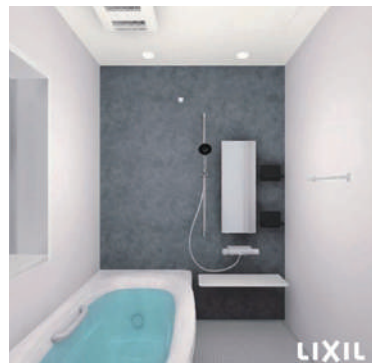

洗面台

メーカーもデザインも様々。造作の洗面台もお選び頂けます。

MV

[LIXIL]

シーライン

[panasonic]

[RSK オリジナル]

トイレ

お掃除やデザインを考えて、様々な種類の中からお選び頂けます。

タンクレス

[TOTO]

タンク式

タンクレス

タンク式

[LIXIL]

お風呂

メーカー品でも造作でも、デザイン、お掃除を考えて、様々なバリエーションの中からお選び頂けます。サウナ・ジェットバスも対応可能。

サザナ

[TOTO]

システムバスルーム AX

[LIXIL]

[RSK オリジナル]

施工例